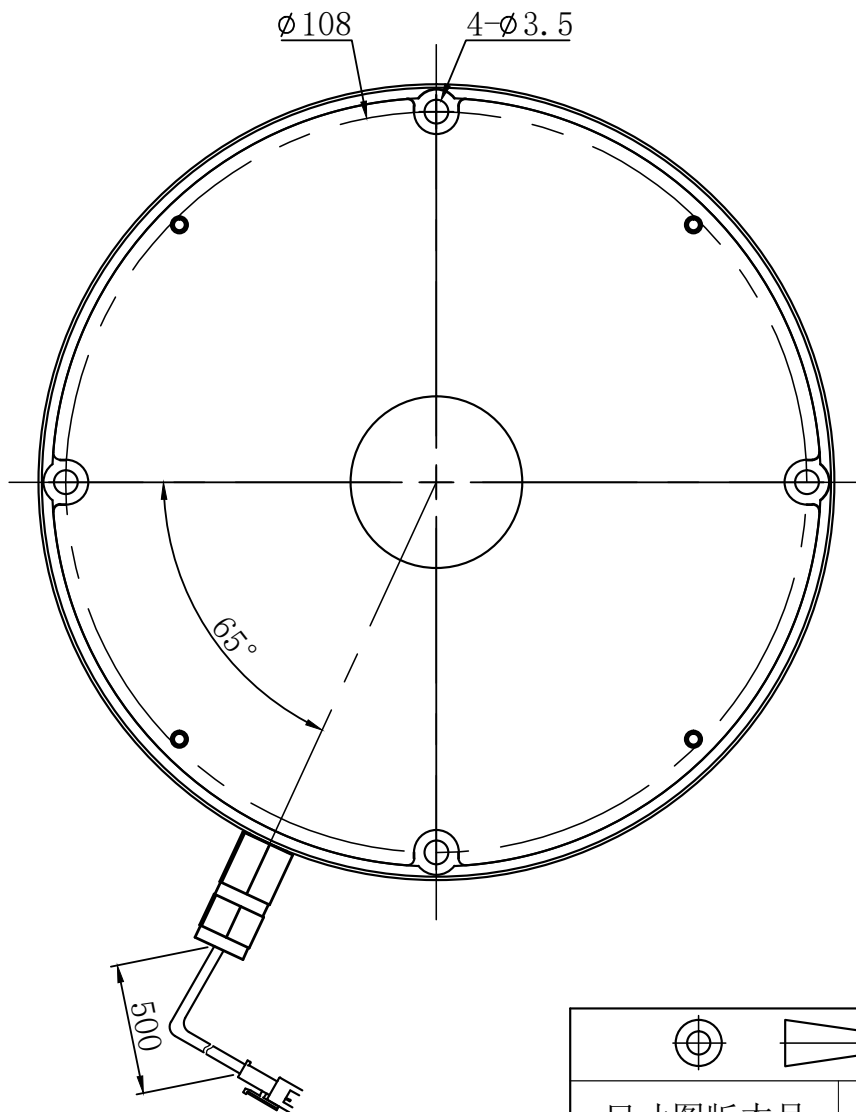

1	2	3	4	5	6
自变/客变	版本号	更改日期	图纸审核	备注	

 		型号	DLT-66	
尺寸图版本号	1.0	品名	圆顶光源	
日期	2016-10-08	比例	1:1	重量

产品安装尺寸图

HOURS

www.hours-web.com