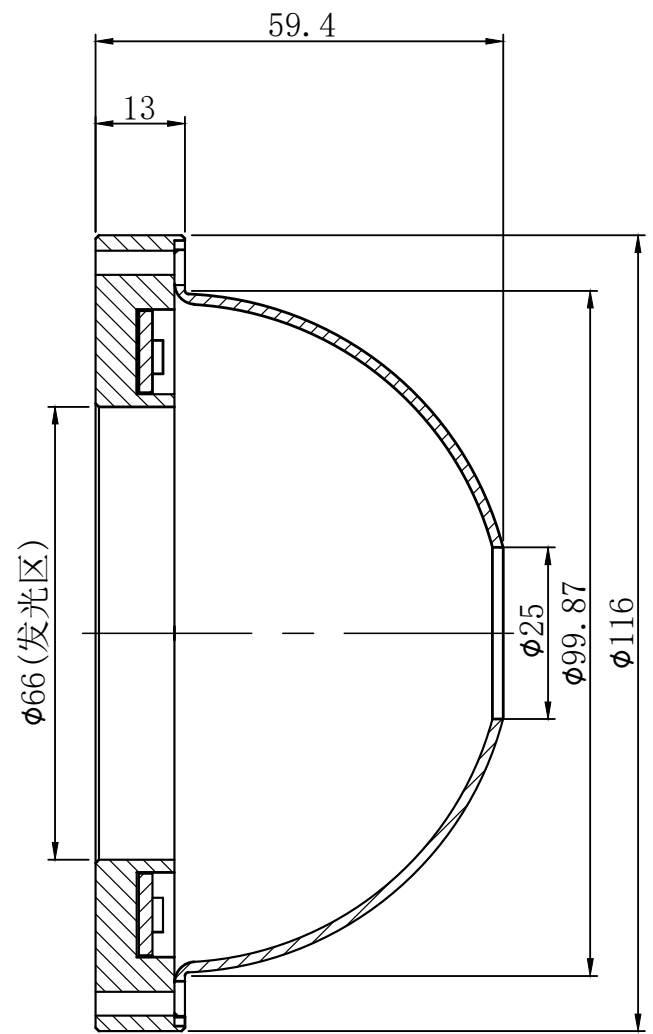

1	2	3	4	5	6
自变/客变	版本号	更改日期	图纸审核	备注	

 		型号	DLT-66	
尺寸图版本号	1.0	品名	圆顶光源	
日期	2016-10-08	比例	1:1	重量

产品安装尺寸图

HOURS

www.hours-web.com